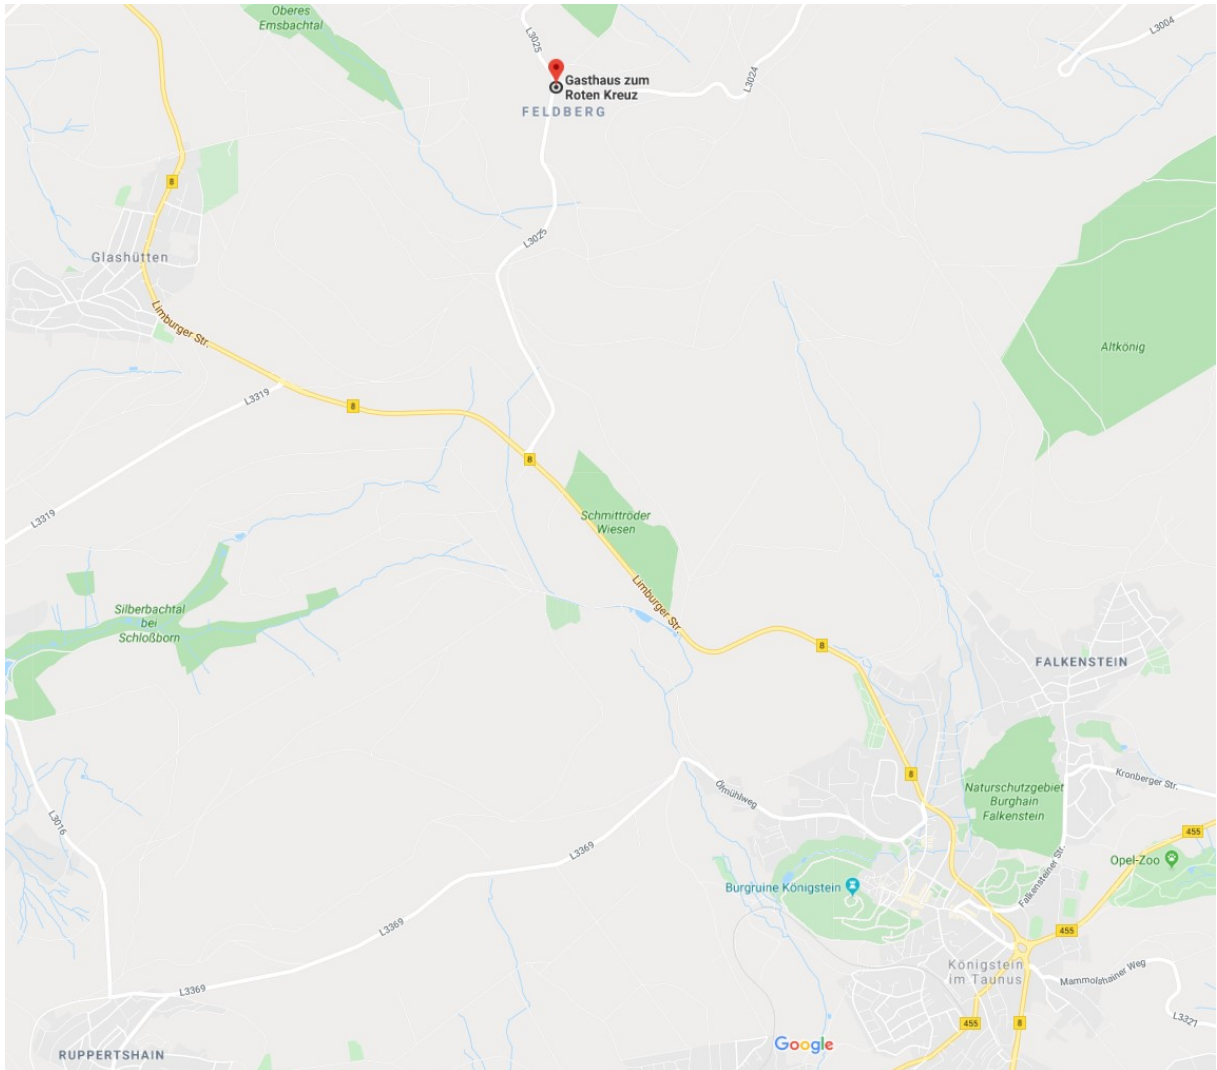

WITCOM und ESWE Baumschlagen 2024 Ihr direkter Weg zum Veranstaltungsort

Ausgehend von der B8 biegen Sie bitte auf die L3025 Richtung Feldberg, ehemalige Gaststätte zum Roten Kreuz, Limesstraße, 61389 Schmitten, Koordinaten 50°13'31.1"N 8°26'10.8"E

Bitte parken Sie auf den **öffentlichen, gekennzeichneten Parkplätzen** entlang der L3025, vor der Kreuzung „Gaststätte zum Roten Kreuz“ in Richtung Feldberg. Von dort gelangen Sie in wenigen Schritten zum Veranstaltungsort. Bitte folgen Sie der ausgeschilderten Wegbeschreibung.